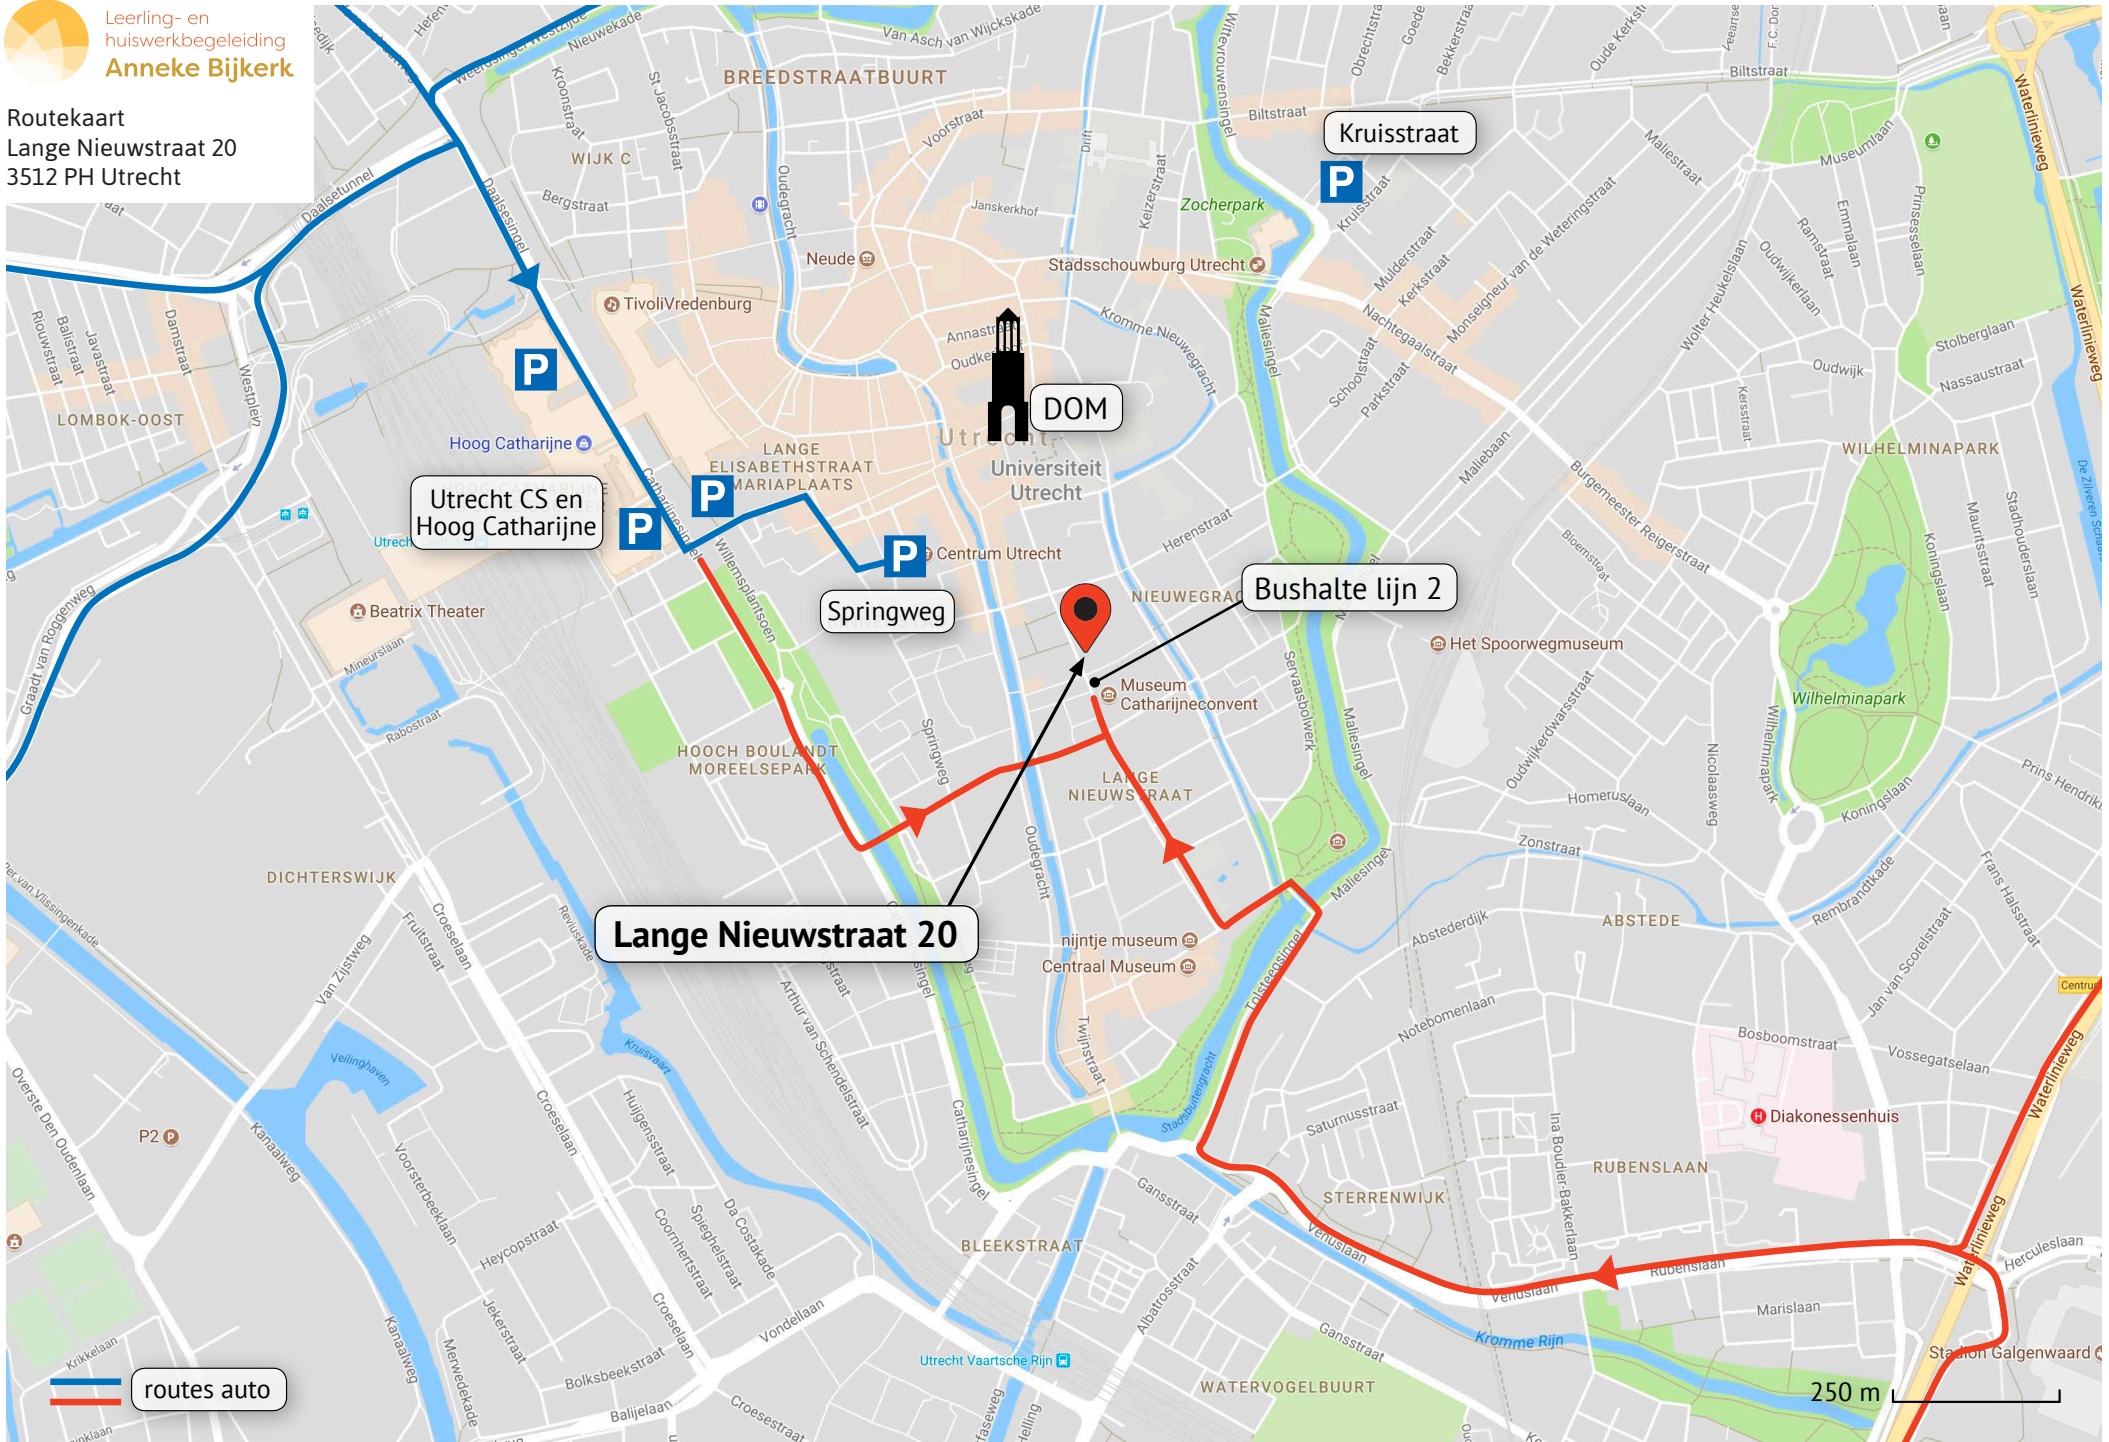

Routekaart
Lange Nieuwstraat 20
3512 PH Utrecht

Utrecht CS en
Hoog Catharijne

DOM

Springweg

Bushalte lijn 2

Lange Nieuwstraat 20

routes auto

250 m